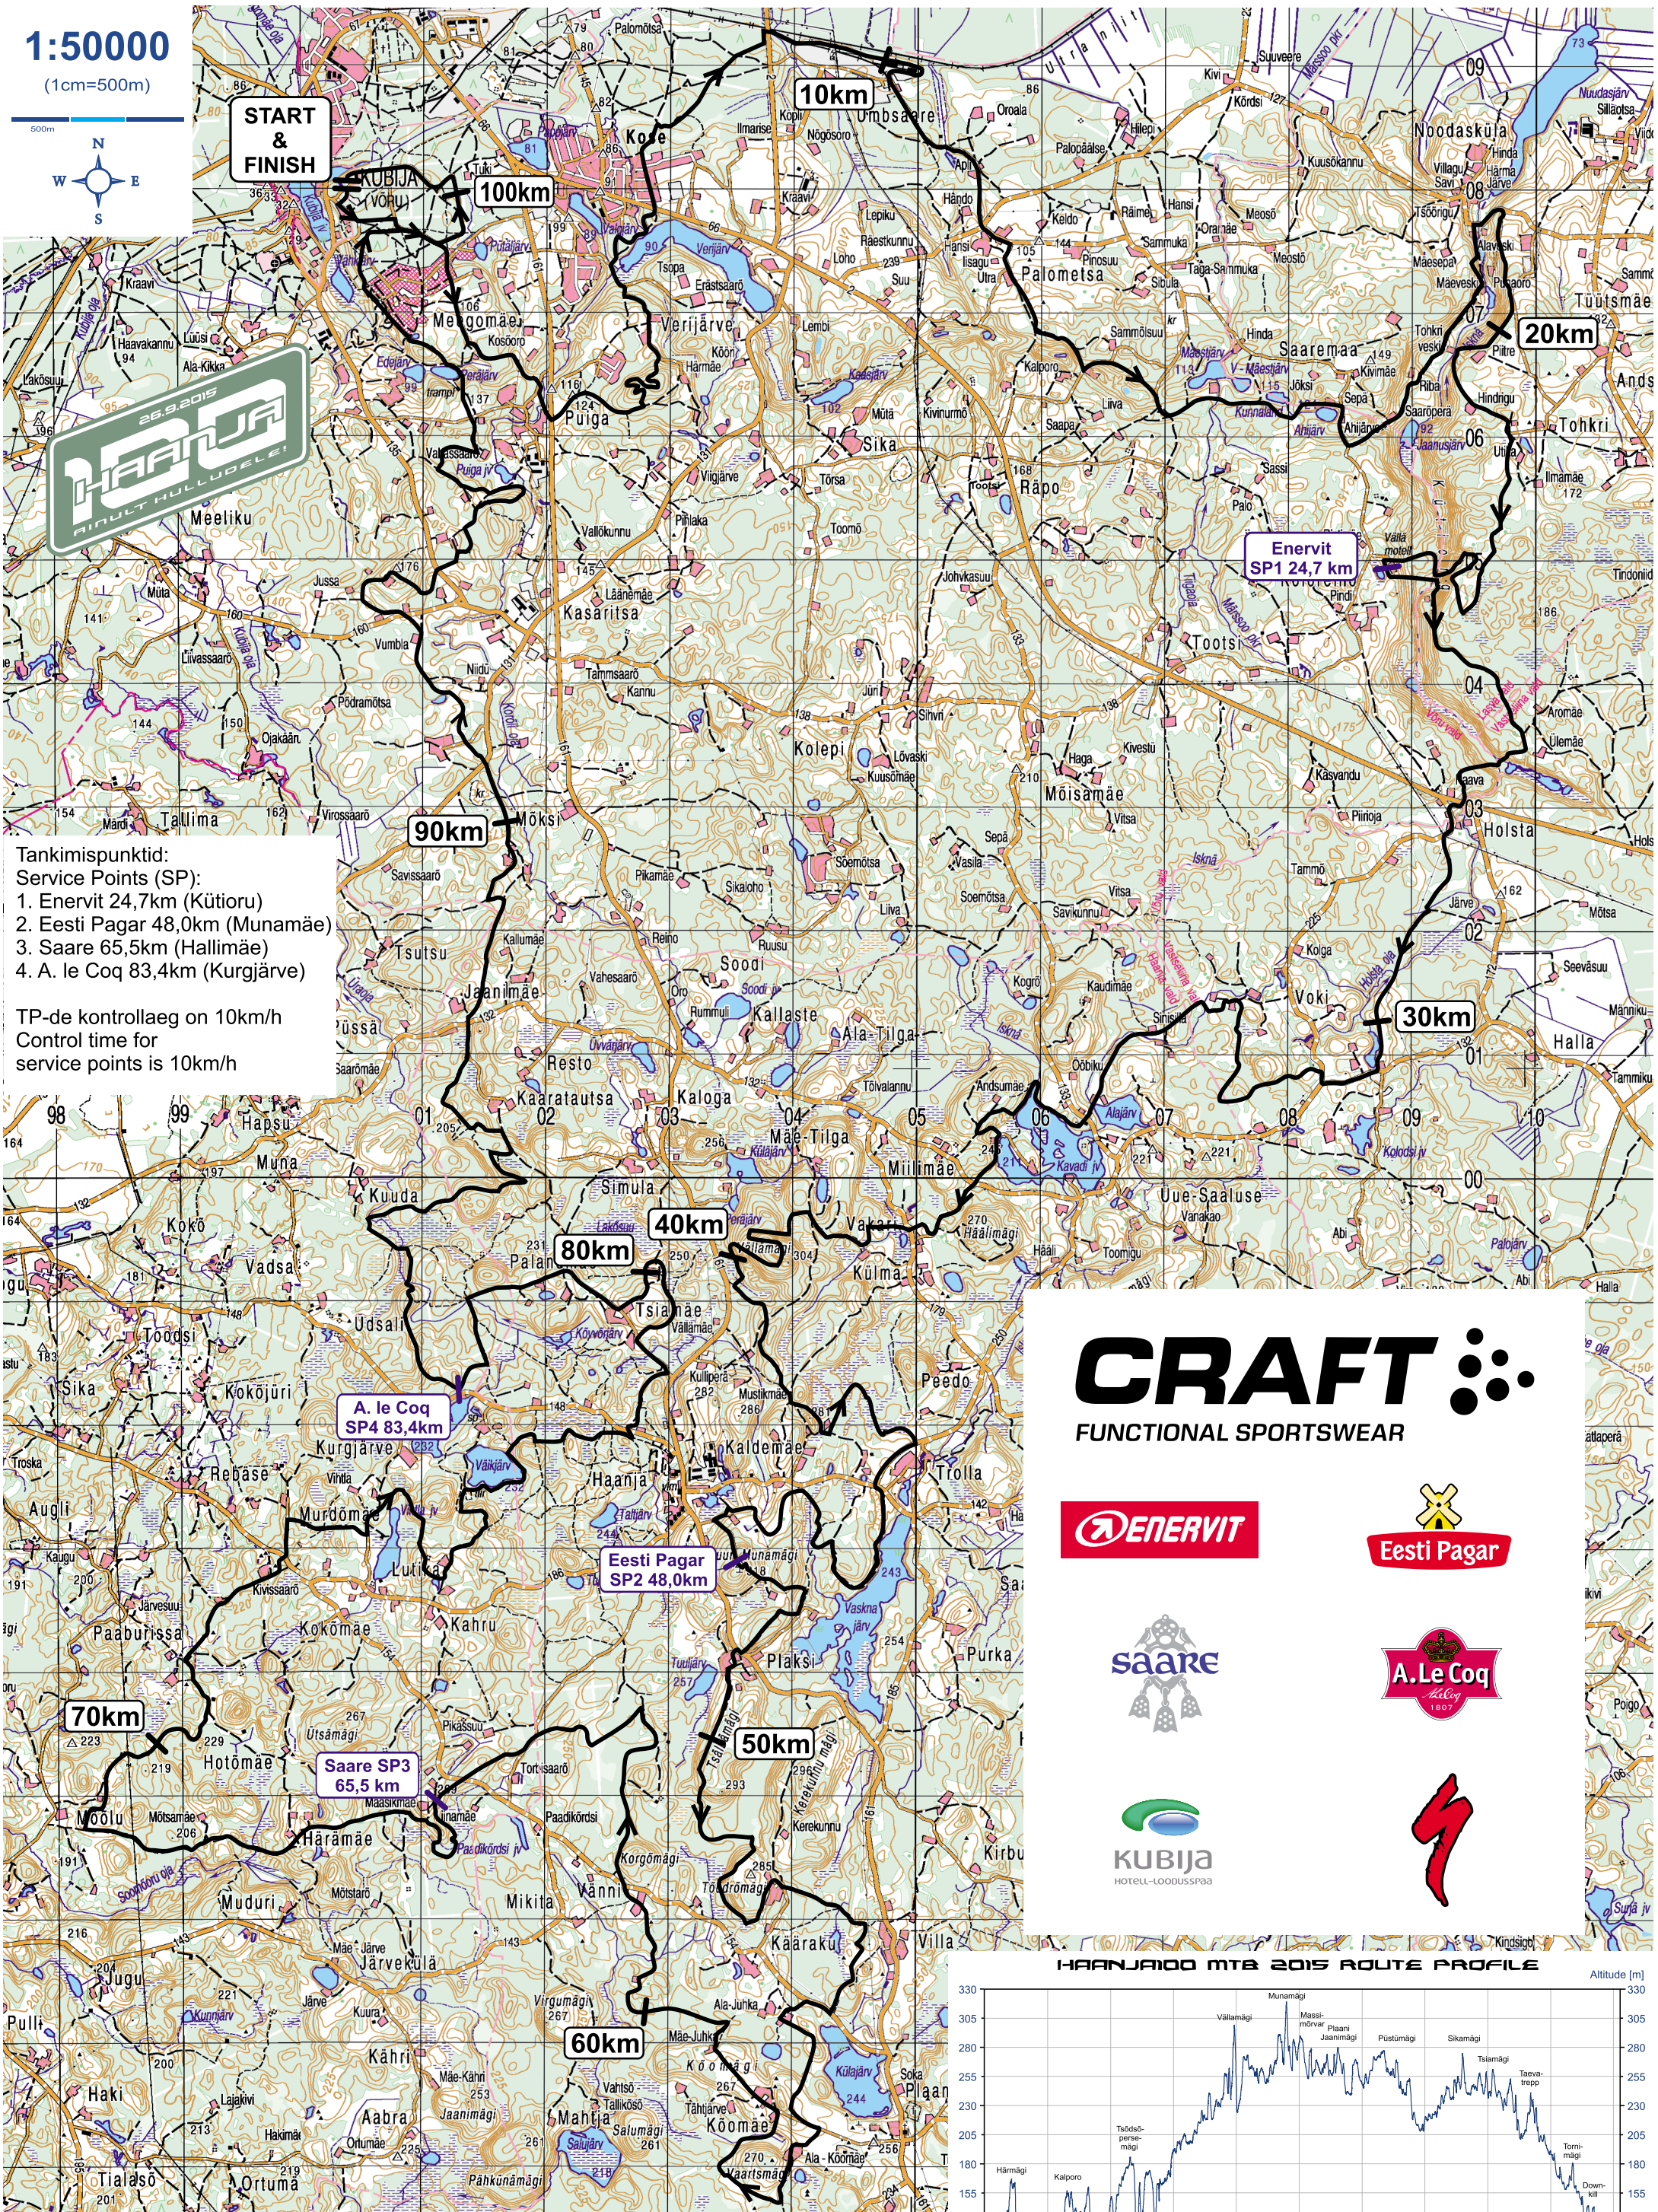

1:50000

(1cm=500m)

START & FINISH

Tankimispunktid:

Service Points (SP):

- 1. Enervit 24,7km (Kütiuru)
- 2. Eesti Pagar 48,0km (Munamäe)
- 3. Saare 65,5km (Hallimäe)
- 4. A. le Coq 83,4km (Kurgjärve)

TP-de kontrollaeg on 10km/h  
Control time for service points is 10km/h