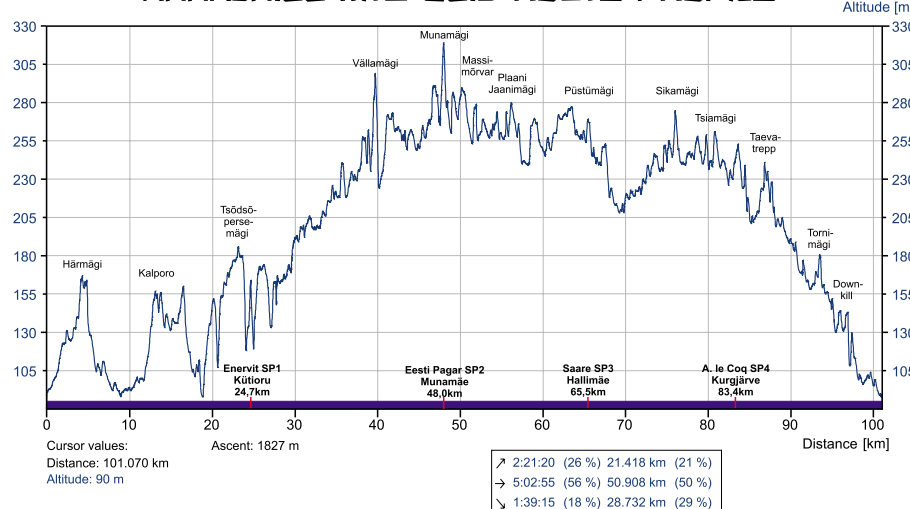

HAANJAIOD MTB 2015 ROUTE PROFILE

haanjamatkad.ee

originalsed lahendused...
MAARIKA LILLEASEDED
...kvaliteetsed teostused